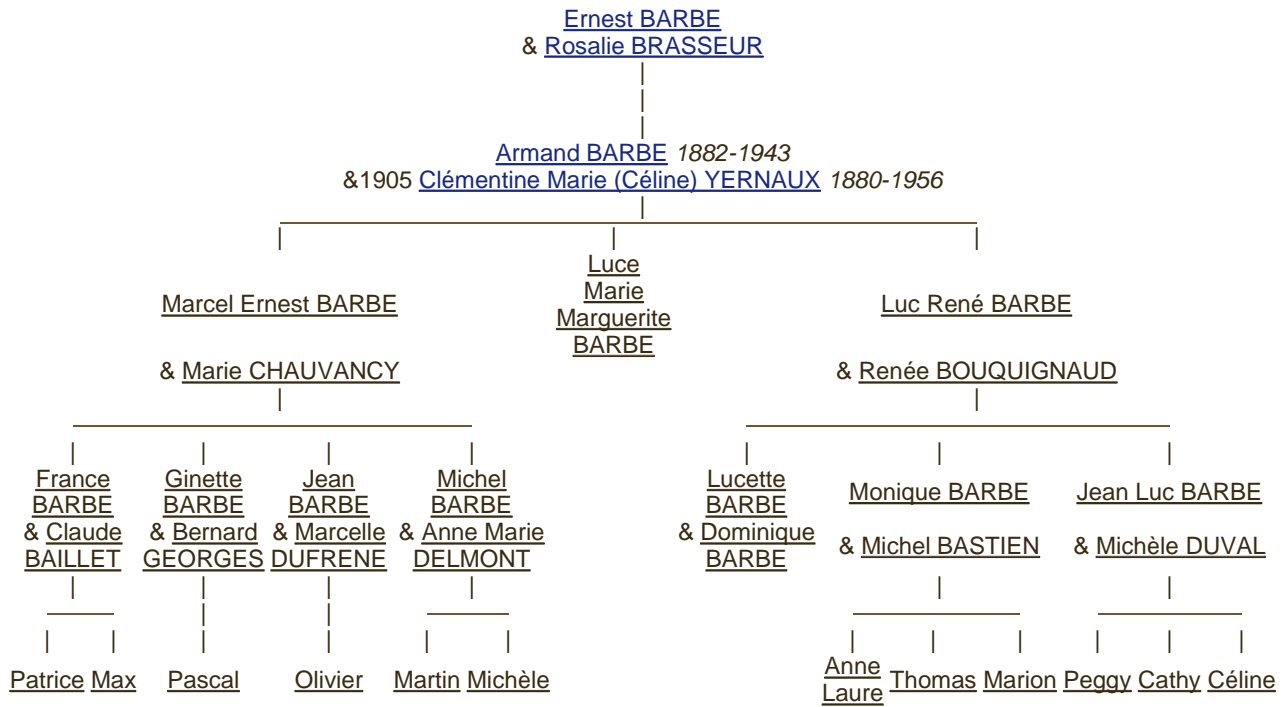

Arbre: Ernest BARBE

//

[Fermer la fenêtre]

Trop de Martin après une recherche simple ?

[→ Cliquez ici](#)
[Retour au portail GeneaNet](#)
René
CARMAUXCliquez [ici](#) pour les prénoms par ordre alphabétique.

Nombre de branches: 2

1.
2.o [Dominique & Lucette BARBE](#)o [Ernest & Rosalie BRASSEUR](#)o [Armand 1882-1943 & 1905 Clémentine Marie \(Céline\) YERNAUX 1880-1956](#)o [Marcel Ernest 1907-1963 & Marie CHAUVANCY](#)o [France & Claude BAILLET](#)